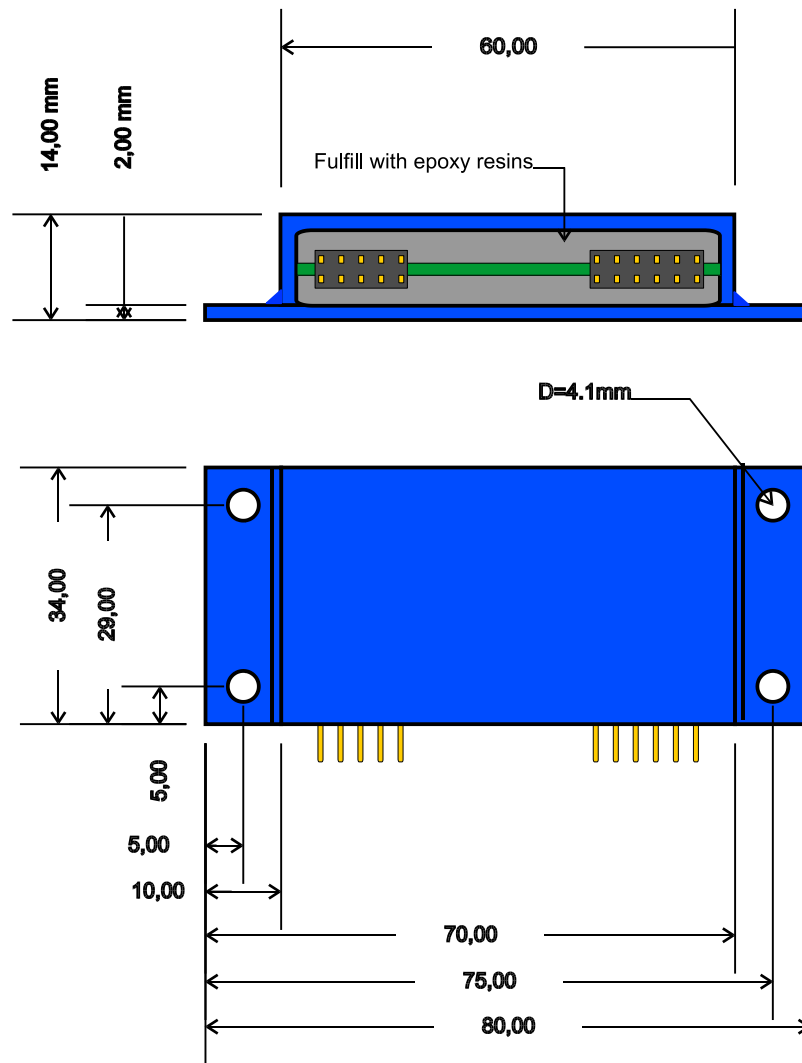

Измерительный модуль MTP - размеры

Вес около 60 граммов (внутри защищен эпоксидной резиной)