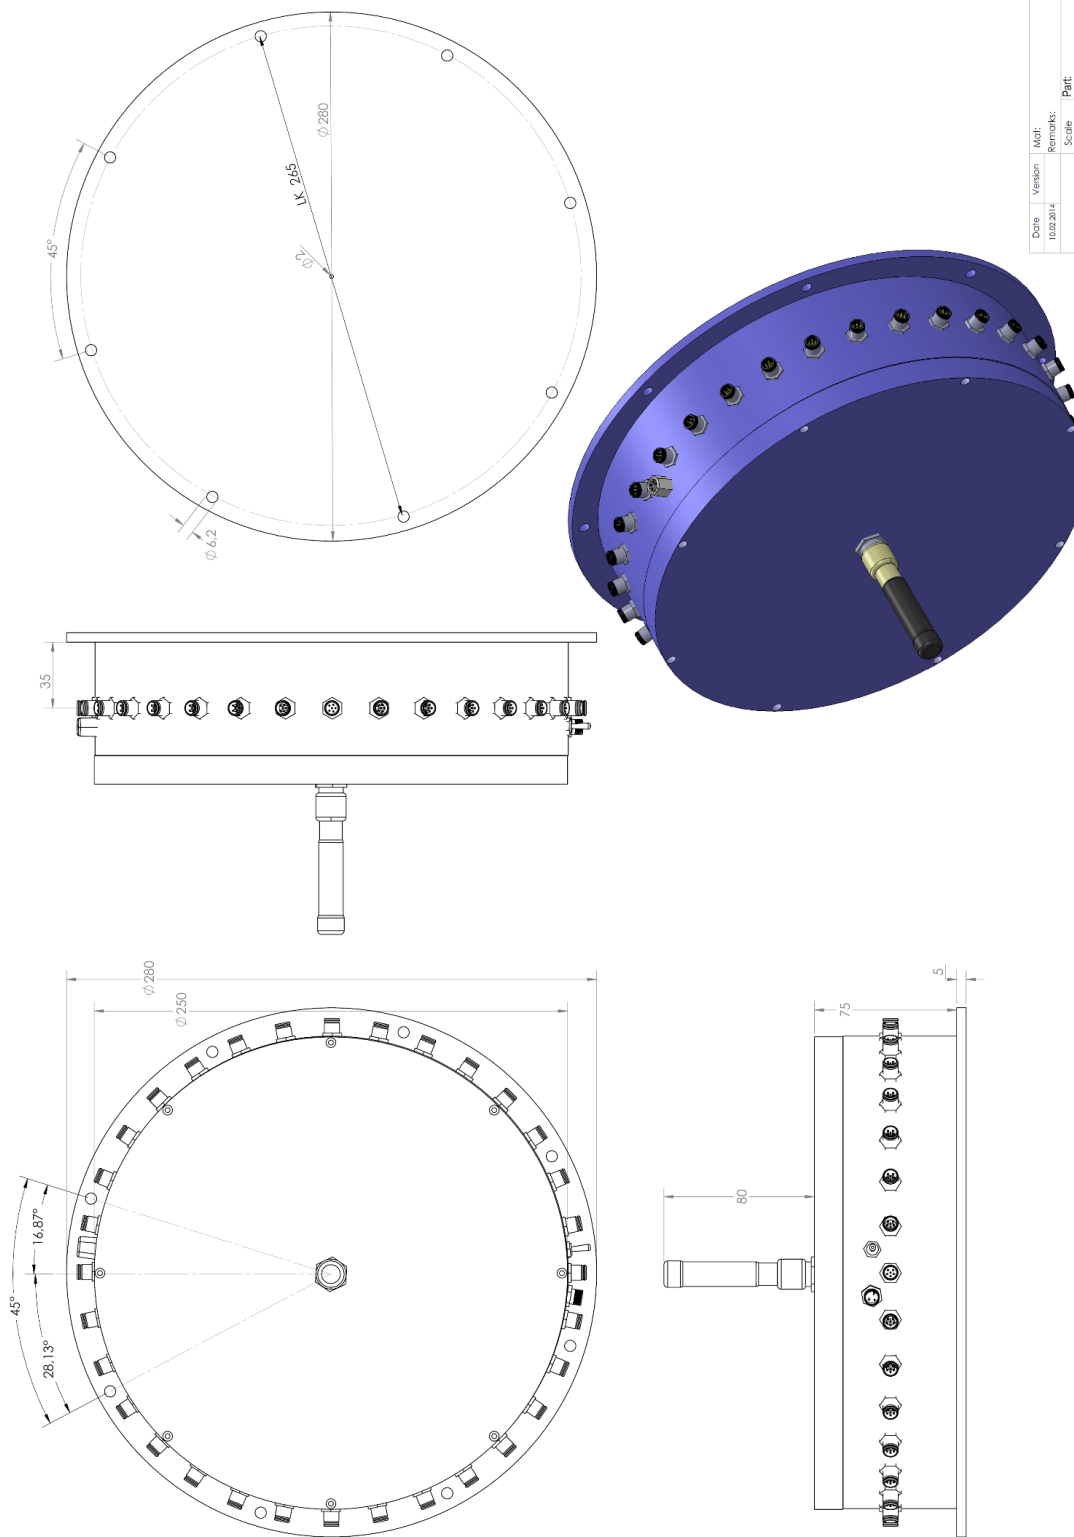

## Чертеж энкодера СТР32-Rotate-ENC

Date	Version	Matr.	Remarks
10.02.2014			
Part:			СТР32-ROT
Scale:			2:3
<small>                     Email: <a href="mailto:info@kmt.com">info@kmt.com</a>                      Tel: 0802448737 Fax: 080245532                 </small>			