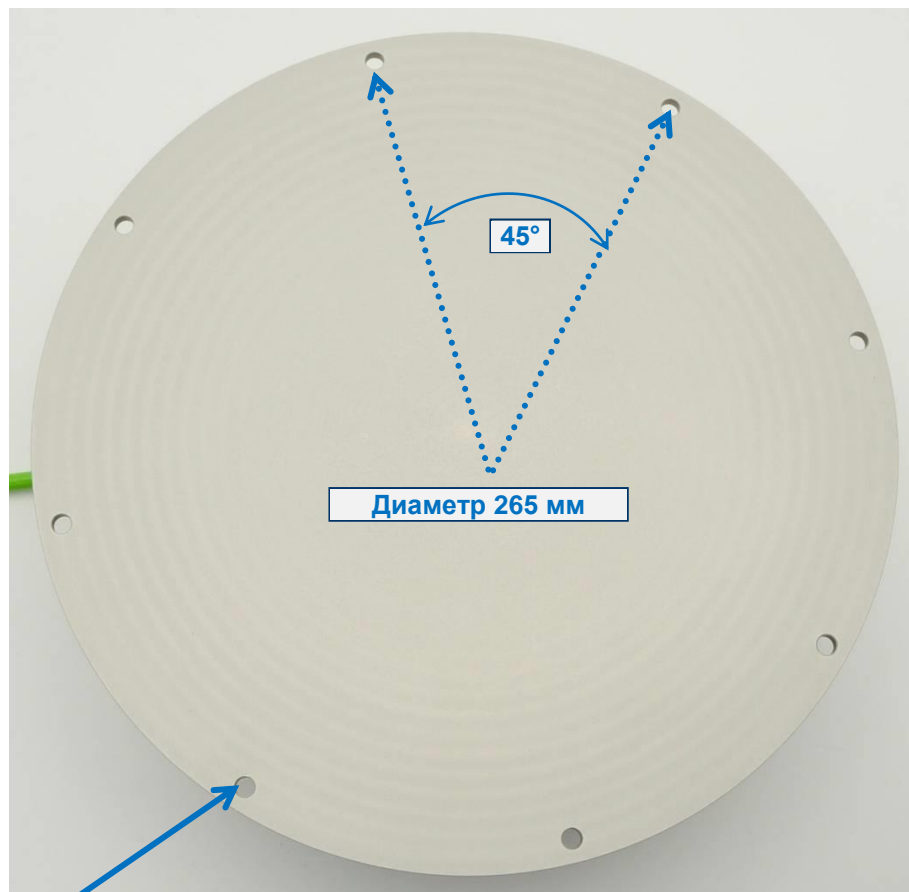

## Размеры энкодера CTP32-Rotate-ENC

Диаметр отверстий 6.2 мм

Вес 3950г (без кабелей)