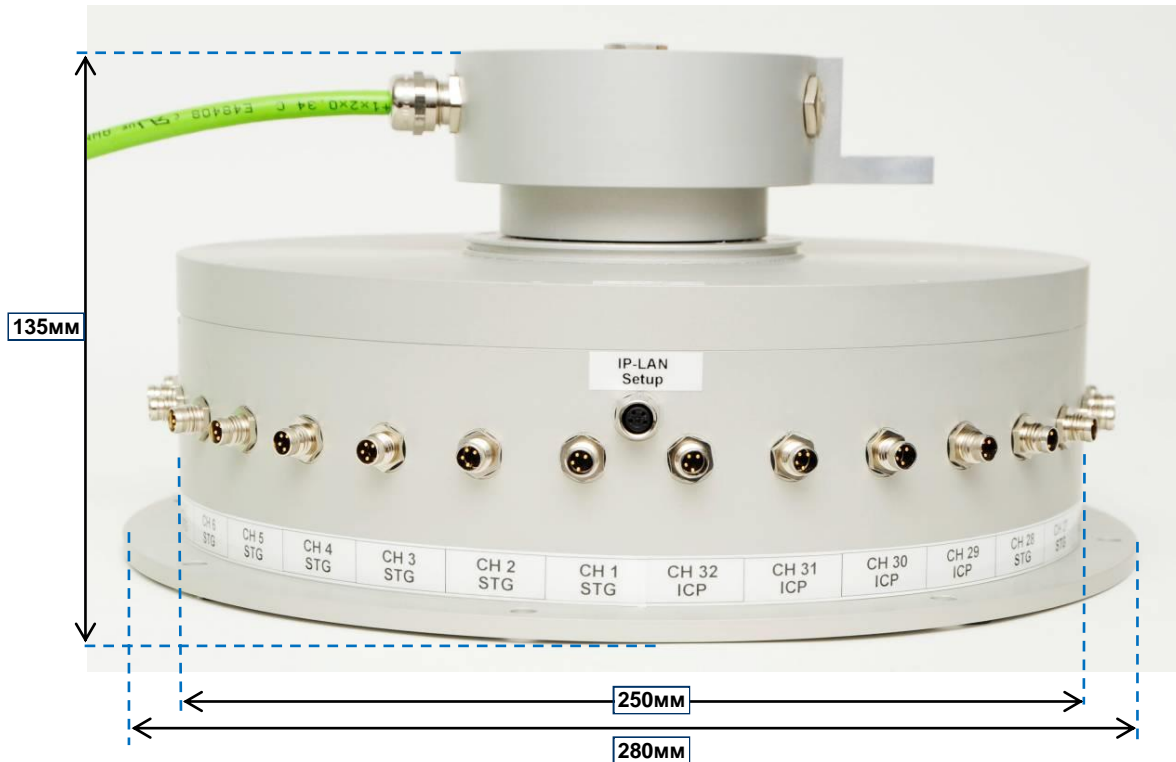

## Размеры энкодера CTP32-Rotate-ENC

Диаметр отверстий 6.2 мм

Вес 3950г (без кабелей)