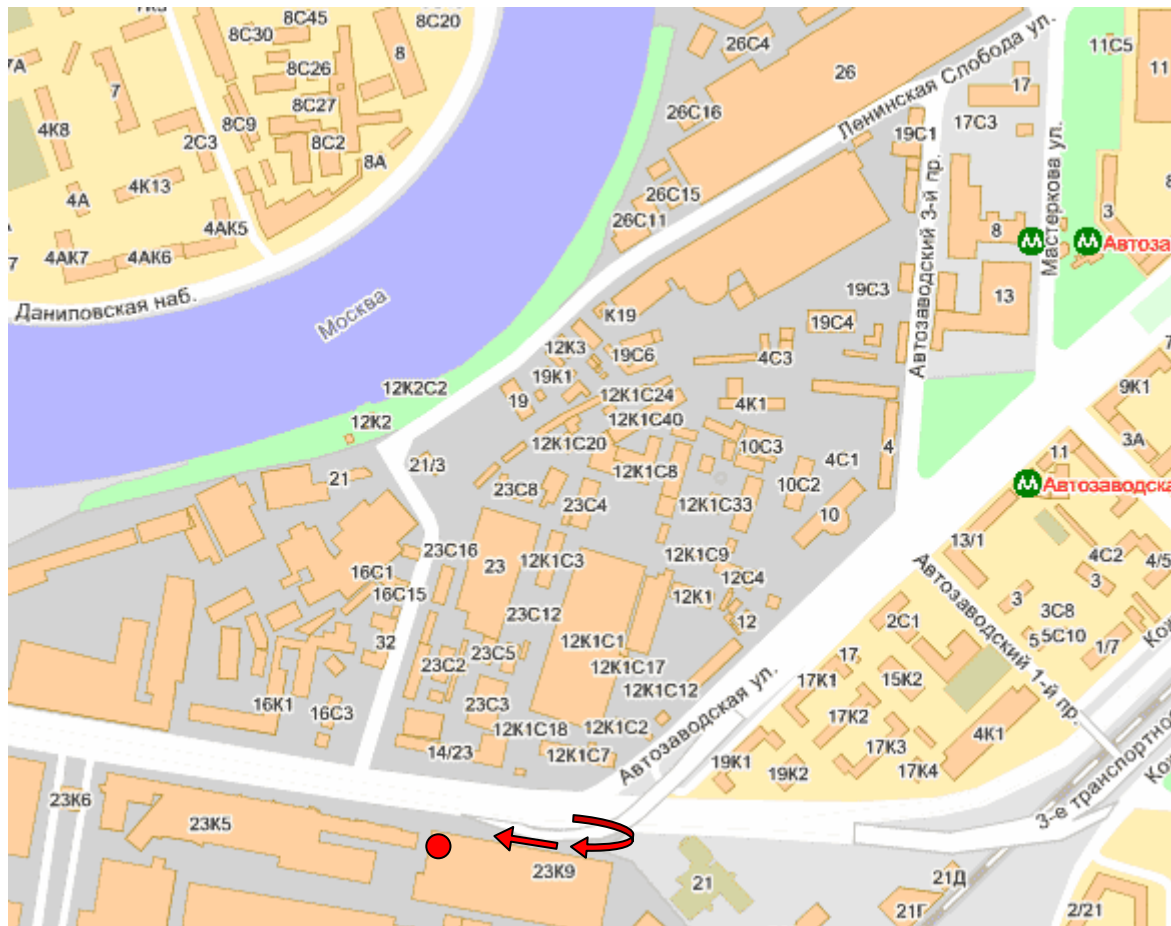

## Схема проезда

**Адрес:** Ул. Автозаводская, д. 23.

**Проезд:**

По внешней стороне 3-го транспортного кольца (Автозаводская ул.) под эстакадой поворот на право. Далее вдоль здания проехать до арки – магазин «Хозстройинструменты». Пройти через магазин на 2-й этаж – офис «Промтекс».